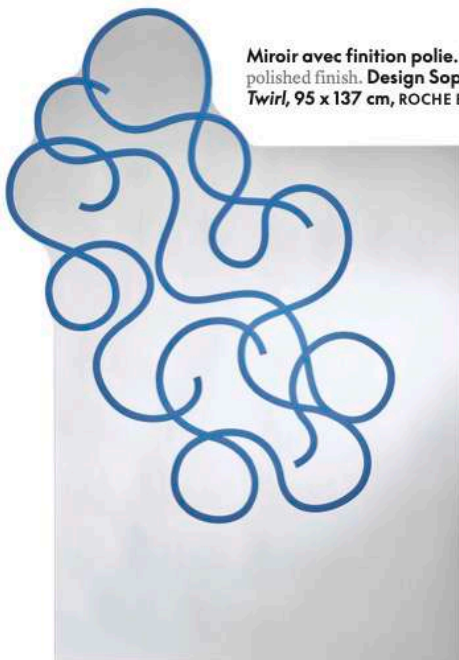

# Pleines formes

**Miroir avec finition polie.** Mirror with  
polished finish. Design Sophie Larger,  
*Twirl*, 95 x 137 cm, ROCHE BOBOIS.

**Miroir en contreplaqué, pâte à papier,  
graphite et feuille d'or 24 carats.**  
Mirror in plywood, paper pulp, graphite  
and 24-carat gold leaf. Design  
Saelia Aparicio, *Matilda*, 66 x 70 cm,  
GALLERY FUMI.